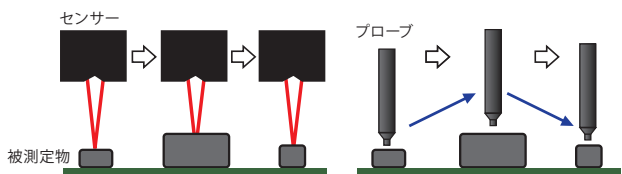

新開発の『MT-676電磁波照射プローブ』（写真上）。照射部（径1.6mm）から電磁波を照射することで、電子部品をスポットでイミュニティ試験が行える。左上は、MT-676電磁波照射プローブの放射パターン

2 EMI+EMS ビジュアライズ

専用ソフトウェアでビジュアライズ ノイズとEMS発生源が一目瞭然

従来機からのEMIは、専用ソフトウェアで高速かつ正確なノイズ測定（EMI）を実現。測定物の写真とノイズマップの重ね合わせでノイズ発生源も一目瞭然。イミュニティ試験においても、同ソフトウェアでEMSの発生する固有の箇所を可視化できます（オプション）。

非測定物の写真と測定結果を左右のエリアに表示（写真上）し、3Dマップデータとしても出力可能。写真下は、イミュニティ試験時の電磁波侵入経路可視化

3 高性能 コンパクト

ロボット、ソフトウェア、 プローブはすべて自社開発！

長年の研究開発によって選び抜かれた高い信頼性を誇るロボット、高精度ビデオカメラ、高精度レーザー距離計の組み合わせで高性能かつコンパクトを実現。自社開発の多彩な磁界・電界プローブで、用途に合わせた広帯域・高分解能測定が可能です。