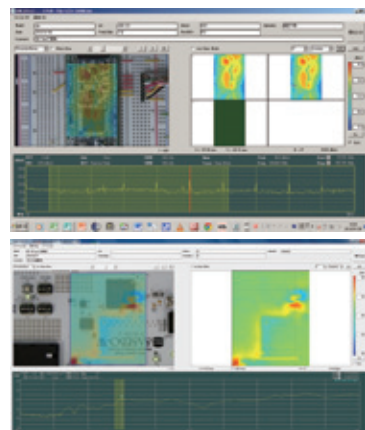

High Performance EMC Noise Scanner WM7000 シリーズ

WM 7400

森田テック株式会社

1 リアルEMC に拡張可能

EMI+EMSの“リアルEMC”を実現できる

自社新開発のスポット（局所）イミュニティ機能を搭載した磁界・電界プローブ『MT-676電磁波照射プローブ（オプション）』を装備することで、近磁界・電界の電磁波検知（EMI）に加えて、電磁波照射による「スポット イミュニティ（局所RF印加試験）試験」を実現できます。

製品の検査はもちろん、電子機器の設計段階での電磁波感受性が強い箇所を特定し、電磁波障害の発生メカニズムを解明することが容易になります。

- ※ EMC (Electro-Magnetic Compatibility) : 電磁両立性
- ※ EMI (Electro-Magnetic Interference) : 電磁妨害・放射 (エミッション)
- ※ EMS (Electro-Magnetic Susceptibility) : 電磁感受性・耐力 (イミュニティ)

新開発の『MT-676電磁波照射プローブ』（写真上）。照射部（径1.6mm）から電磁波を照射することで、電子部品をスポットでイミュニティ試験が行える。左上は、MT-676電磁波照射プローブの放射パターン

2 EMI+EMS ビジュアライズ

専用ソフトウェアでビジュアライズ ノイズとEMS発生源が一目瞭然

従来機からのEMIは、専用ソフトウェアで高速かつ正確なノイズ測定（EMI）を実現。測定物の写真とノイズマップの重ね合わせでノイズ発生源も一目瞭然。イミュニティ試験においても、同ソフトウェアでEMSの発生する固有の箇所を可視化できます（オプション）。

非測定物の写真と測定結果を左右のエリアに表示（写真上）し、3Dマップデータとしても出力可能。写真下は、イミュニティ試験時の電磁波侵入経路可視化

3 高性能 コンパクト

ロボット、ソフトウェア、 プローブはすべて自社開発！

長年の研究開発によって選び抜かれた高い信頼性を誇るロボット、高精度ビデオカメラ、高精度レーザー距離計の組み合わせで高性能かつコンパクトを実現。自社開発の多彩な磁界・電界プローブで、用途に合わせた広帯域・高分解能測定が可能です。