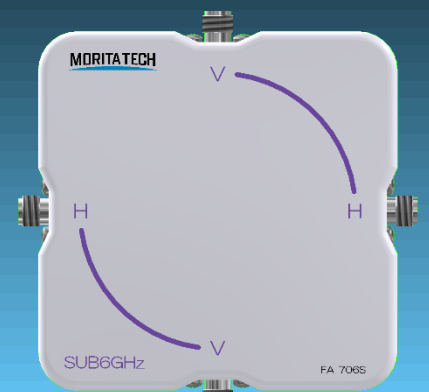

# 5G MIMOテストソリューション

進化を続ける森田テックの5G MIMO OTA試験

- 「近くで測る」 MIMOアンテナカプラによるOTA試験
  - ✓ LTE+Sub6 EN-DC(dual connectivity)
    - EN-DC「E-UTRA NR Dual Connectivity」
  - ✓ FR1+FR2 NR-DC(dual connectivity)
  - ✓ FR1+FR2 NR-CA(carrier aggregation)
  - ✓ 8x8, 4x4, 2x2 MIMO (600MHz~43.5GHz)

FA-706S  
Sub6 4x4MIMO

## MT8000A スループット計測画面

アンリツ MT8000A  
4G LTE 4x4 MIMO  
5G NR 4x4 MIMO

4G LTE  
FA-600x4

4G LTE 4x4

5G NR 4x4

5G NR  
FA-706S

LTE+Sub6 EN-DC Setup