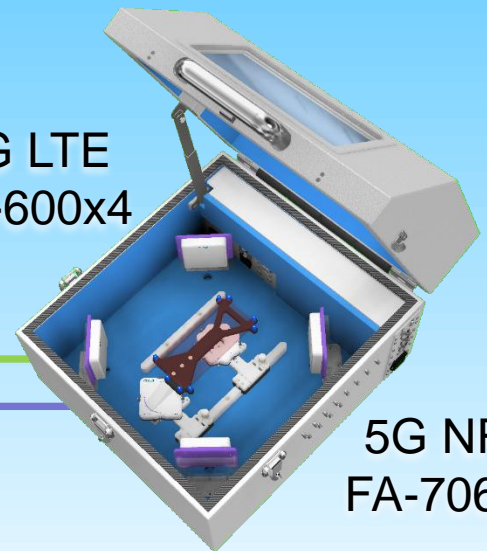

## MT8000A スループット計測画面

アンリツ MT8000A  
4G LTE 4x4 MIMO  
5G NR 4x4 MIMO

4G LTE  
FA-600x4

4G LTE 4x4

5G NR 4x4

5G NR  
FA-706S

LTE+Sub6 EN-DC Setup