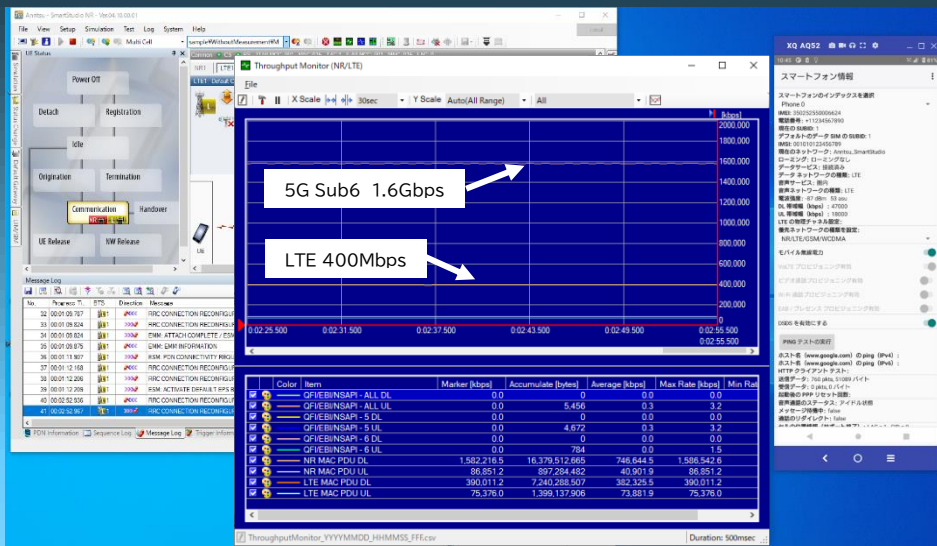

# 5G MIMOテストソリューション

進化を続ける森田テックの5G MIMO OTA試験

- 「近くで測る」 MIMOアンテナカプラによるOTA試験
  - ✓ LTE+Sub6 EN-DC(dual connectivity)
    - EN-DC「E-UTRA NR Dual Connectivity」
  - ✓ FR1+FR2 NR-DC(dual connectivity)
  - ✓ FR1+FR2 NR-CA(carrier aggregation)
  - ✓ 8x8, 4x4, 2x2 MIMO (600MHz~43.5GHz)

FA-706S  
Sub6 4x4MIMO

## MT8000A スループット計測画面

アンリツ MT8000A  
4G LTE 4x4 MIMO  
5G NR 4x4 MIMO

4G LTE  
FA-600x4

4G LTE 4x4

5G NR 4x4

5G NR  
FA-706S

LTE+Sub6 EN-DC Setup