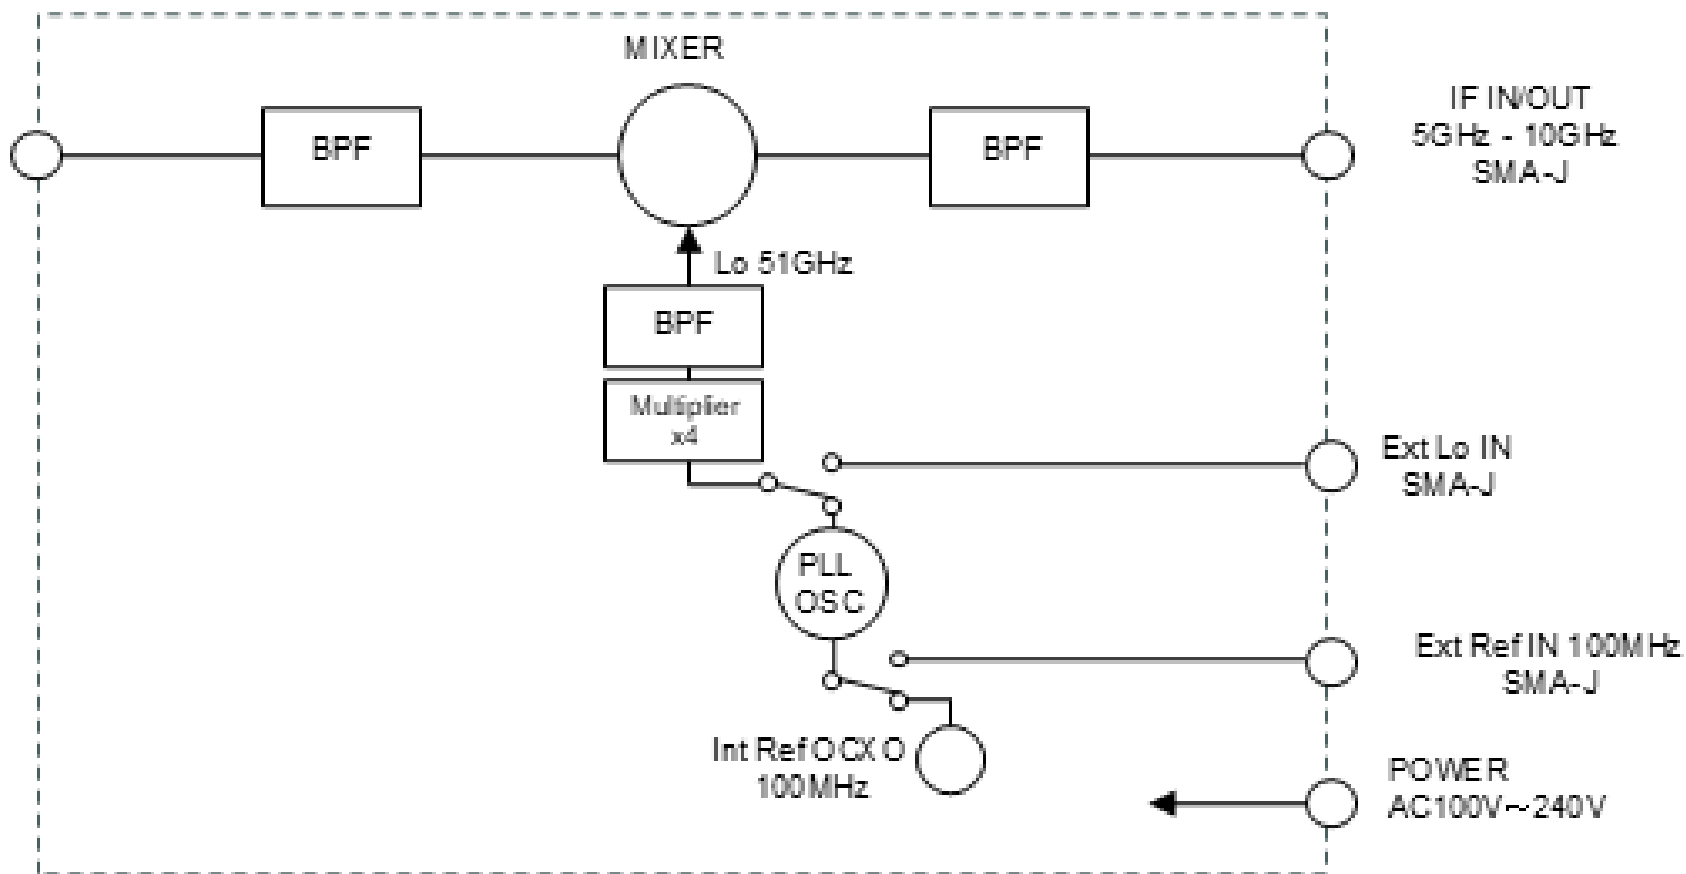

# FSV-5810

RF IN/OUT  
58GHz - 61GHz  
1.85mm-J

IF IN/OUT  
5GHz - 10GHz  
SMA-J

MIXER

BPF

BPF

Lo 51GHz

BPF

Multiplier  
x4

Ext Lo IN  
SMA-J

PLL  
OSC

Ext Ref IN 100MHz  
SMA-J

Int Ref OXO  
100MHz

POWER  
AC100V ~ 240V